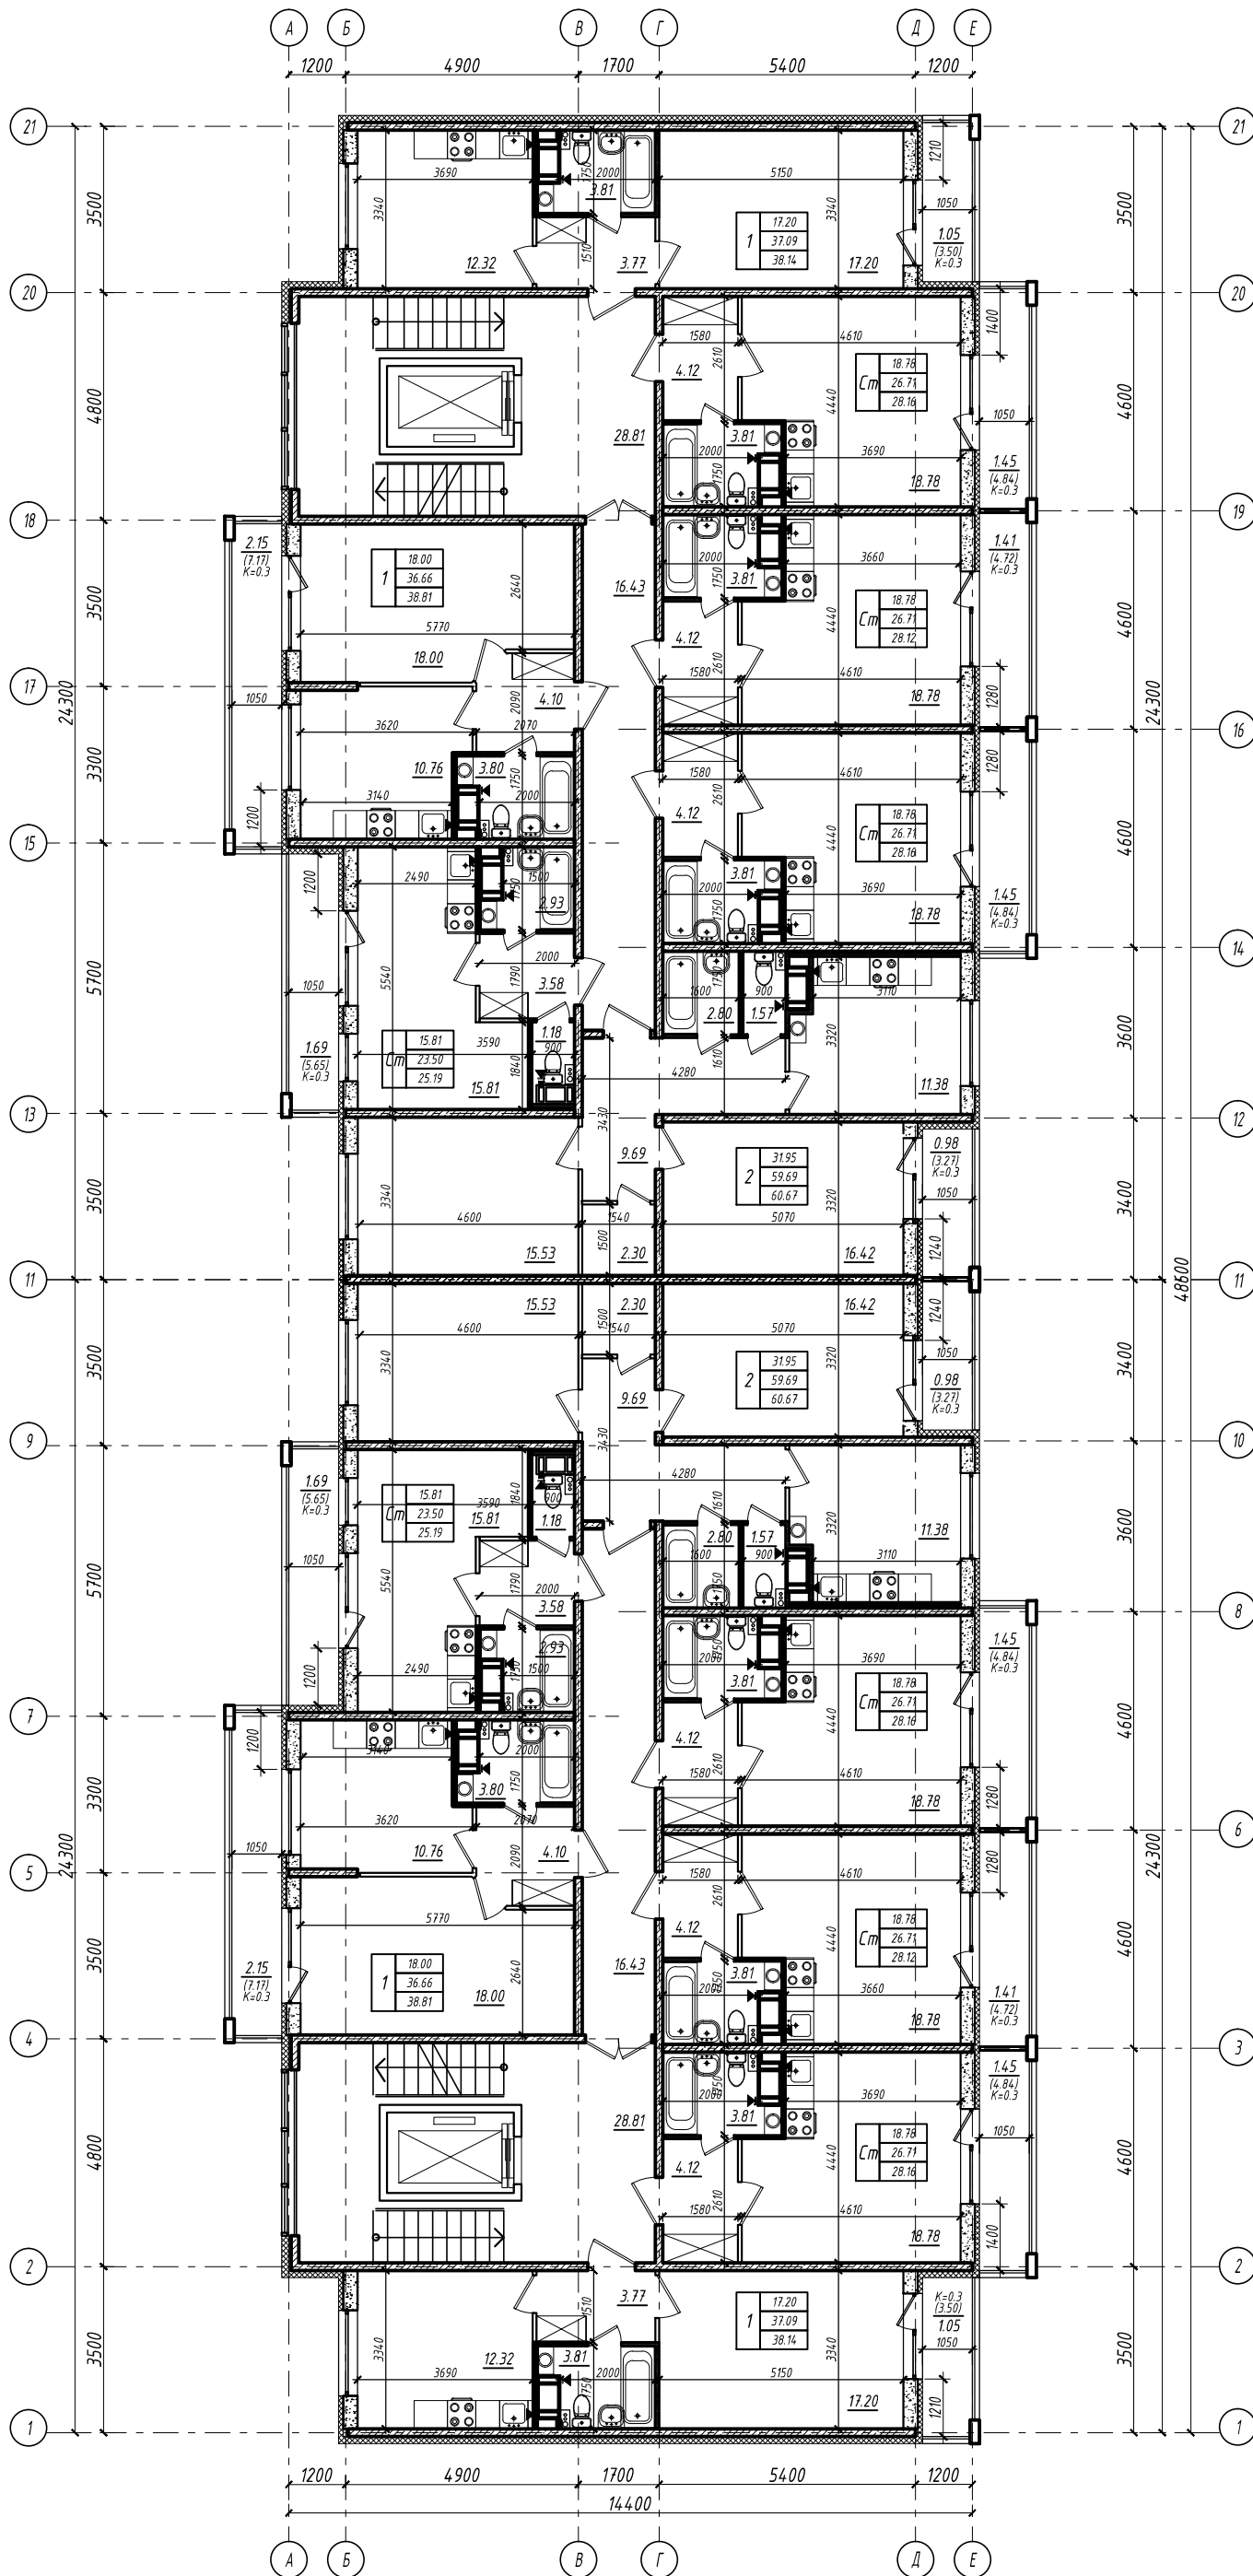

# Корпус 1 ПЛАН ТИПОВОГО ЭТАЖА

Корпус 1    Квартирография

Тип квартиры	Жилая площадь м.кв.	Общая площадь (без учета летних помещений) м.кв.	Общая площадь м.кв.	Кол-во
студия	15.81	23.50	25.19	16
студия	15.81	23.50	23.50	2
студия	18.78	26.71	28.12	16
студия	18.78	26.71	26.71	2
студия	18.78	26.71	28.16	32
студия	18.78	26.71	26.71	4
1 к.в.	17.20	37.09	38.14	16
1 к.в.	17.20	37.09	37.09	2
1 к.в.	18.00	36.66	38.81	16
1 к.в.	18.00	36.66	36.66	1
2 к.в.	31.95	59.69	60.67	18
<b>Итого на корпус:</b>	<b>2489.4</b>	<b>4230.60</b>	<b>4395.44</b>	<b>125</b>

Общая площадь квартир (без учета летних помещений) на 1, 2 корпус - 8471.15 м.кв.